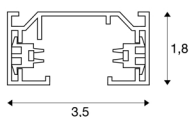

RUPI 2 | 1 PH Stromschienen System

RUPI 2 Leuchte schwarz
 L/B/H: 125/36/109mm
 Kopf DM: 64mm
 drehbar 340°, schwenkbar 85°
 Sockel 230V | GU10

Art. Nr. 9 14.34.50 schwarz
 Art. Nr. 9 14.34.51 weiss
 Art. Nr. 9 14.34.53 silbergrau

Querschnitt 1 PH Schiene

Zubehör Einspeiser, Eckverbinder, Endkappen, T-verbinder....